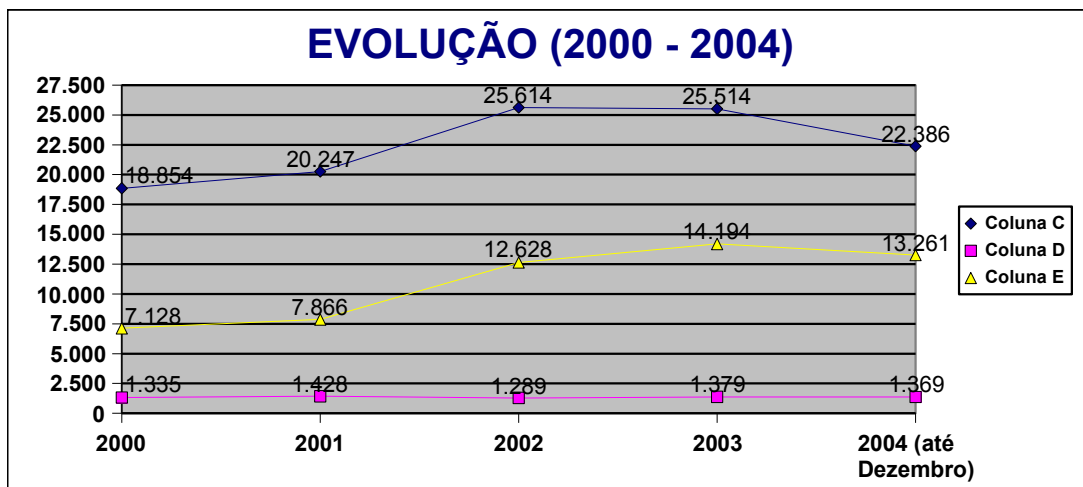

DEPARTAMENTO ESTADUAL DE TRÂNSITO
 COORDENADORIA DE PLANEJAMENTO
 NÚCLEO DE PLANEJAMENTO E CONTROLE

**ÍNDICE DE ACIDENTES DE TRÂNSITO
 (2000 - 2004)**

ESTADO DO CEARÁ				
ANO	FROTA	TOTAL DE ACIDENTES	MORTOS	FERIDOS
2000	633.871	18.854	1.335	7.128
2001	698.614	20.247	1.428	7.866
2002	766.006	25.614	1.289	12.628
2003	829.593	25.514	1.379	14.194
2004 (até Dezembro)	891.307	22.386	1.369	13.261

ESTADO DO CEARÁ				
ANO	FROTA	ACIDENTES P/10.000 VEÍCULOS	MORTOS P/10.000 VEÍCULOS	FERIDOS P/10.000 VEÍCULOS
2000	633.871	297,44	21,06	112,45
2001	698.614	289,82	20,44	112,59
2002	766.006	334,38	16,83	164,86
2003	829.593	307,55	16,62	171,10
2004 (até Dezembro)	891.307	251,16	15,36	148,78